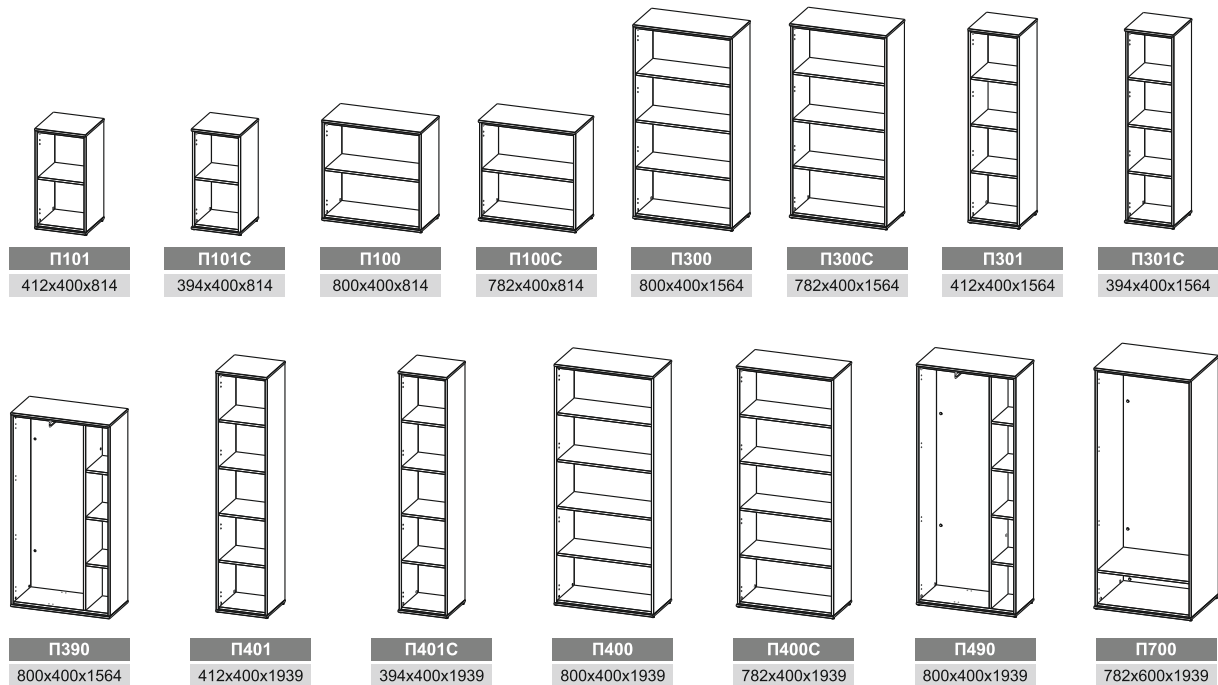

ТЕХНИЧЕСКИЕ ХАРАКТЕРИСТИКИ:

Рабочие поверхности	ДСП 46 мм = ДСП 28 мм + ДСП 18 мм
Каркасы тумб	ДСП 18 мм
Полки и пол в тумбах	ДСП 18 мм
Фасады выдвижных ящиков	ДСП 18 мм
Каркасы стеллажей	ДСП 18 мм
Двери в стеллажах	ДСП 18 мм; стекло 4 мм графит
Задние стенки в стеллажах	ДСП 18 мм
Царга	ДСП 18 мм, сталь 2 мм окраска по каталогу RAL

Варианты комплектации мебели: