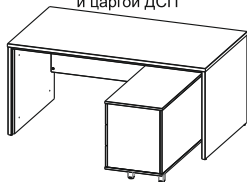

Столы с малой тумбой и царгой ДСП

П34КП 1600x900x740
П34КЛ 1600x900x740
П35КП 1800x900x740

Столы с большой тумбой и царгой ДСП

П34ДП 1600x1800x740
П34ДЛ 1600x1800x740
П35ДП 1800x1800x740

Столы с малой тумбой и металлической царгой