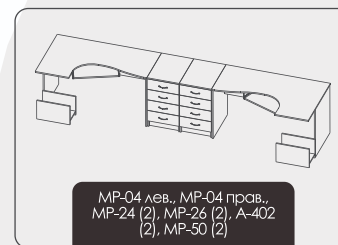

МР-04 лев., МР-04 прав.,
МР-24 (2), МР-25 (2)