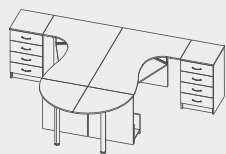

МР-04 лев., МР-04 прав.,
МР-24 (2), МР-25 (2), МР-25
(2), АО-404 (2), А-402 (2),
МР-50 (2)