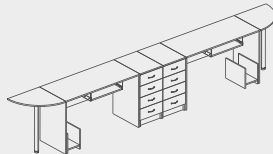

МР-03 (2), МР-45 (2),
АО-404 (2), А-402 (2),
МР-50 (2), МР-24 (2),
МР-26 (2)