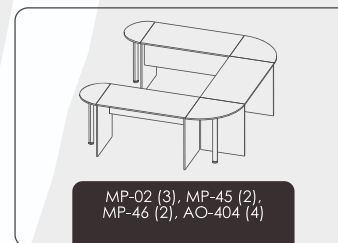

4 }

{ 6

{ 5

{ 2

3 }

Состав на фото (по зонам): ►

1 } стол эргономичный правый МР-04 пр. - 1 шт., приставка - МР-45 - 1 шт., опора металлическая АО-404 хром - 1шт.
2 } стол эргономичный правый МР-04 пр. - 1 шт., приставка - МР-45 - 1 шт., опора металлическая АО-404 хром - 1шт.
3 } корпус низкого стеллажа МР-33 - 6 шт., комплект дверей ЛДСП нижних МР-34 - 2 комплекта, стол эргономичный левый МР-04 лев. - 2 шт., тумба приставная МР-24 (корпус) - 1 шт., топ для приставной тумбы МР-25 - 1 шт. (для узкого края эргономичных столов)
5 } стол рабочий МР-03 - 4 шт. 6 } стеллаж МР-31 - 2 шт., корпус шкафа для одежды МР-32 - 2 шт., комплект высоких дверей МР-36 - 2 комплекта.

{ 1

{ 6

◀ Состав на фото (по зонам): ▶

5 } стол рабочий МР-03 - 4 шт. 6 } стеллаж
 МР-31 - 2 шт., корпус шкафа для одежды
 МР-32 - 2 шт., комплект высоких дверей
 МР-36 - 2 комплекта.

Примеры компоновок переговорных зон: ▼