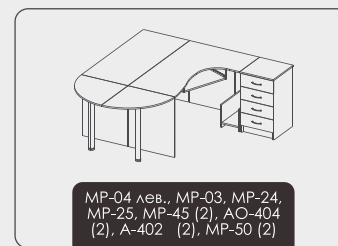

МР-04 лев., МР-04 прав.,
МР-24 (2), МР-26 (2), А-402
(2), МР-50 (2)

МР-04 лев., МР-03, МР-24,
МР-25, МР-45 (2), АО-404
(2), А-402 (2), МР-50 (2)