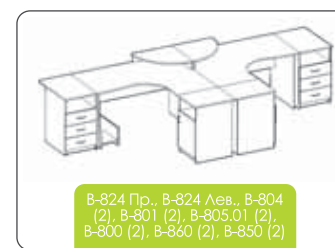

Вид сверху и состав на фото: ▲

Стол В-824 Пр. - 2 шт., стол В-824 Лев. - 2 шт., тумба подкатная В-803 - 4 шт., подставка под монитор В-850 - 4 шт., подставка под системный блок В-860 - 4 шт., приставка В-840 - 4 шт., опора металлическая АО-404 - 4 шт.

Примеры компоновок рабочих мест: ▼

В-824 Пр., В-824 Лев., В-804 (2), В-800 (2), В-840, АО-404, В-860 (2), В-850 (2)

В-824 Пр., В-824 Лев., В-804 (2), В-801 (2), В-805.01 (2), В-800 (2), В-860 (2), В-850 (2)