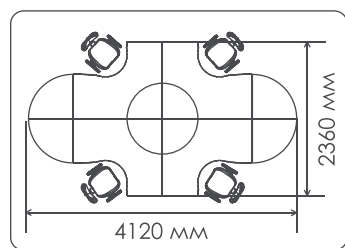

Вид сверху и состав на фото: ▲

Стол В-824 Пр. - 2 шт., стол В-824 Лев. - 2 шт., тумба подкатная В-803 - 4 шт., подставка под монитор В-850 - 4 шт., подставка под системный блок В-860 - 4 шт., приставка В-840 - 4 шт., опора металлическая АО-404 - 4 шт.