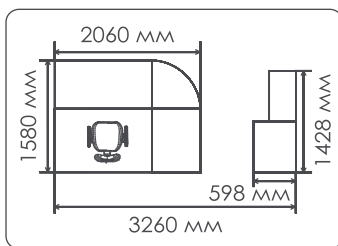

Стол В-814, стол В-812, тумба подвесная В-802, тумба подкатная В-803, приставка В-840, опора металлическая АО-404 хром, стеллаж В-834 + В-864 - 3 шт.

Стол В-814, тумба подвесная В-802, приставка В-840, опора металлическая АО-404 хром, стол компьютерный В-811, стеллаж В-834 + В-862, шкаф для одежды В-890.