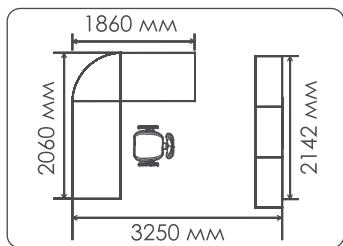

Стол В-814, стол В-812, тумба подвесная В-802, тумба подкатная В-803, приставка В-840, опора металлическая АО-404 хром, стеллаж В-834 + В-864 - 3 шт.

Стол В-814, тумба подвесная В-802, приставка В-840, опора металлическая АО-404 хром, стол компьютерный В-811, стеллаж В-834 + В-862, шкаф для одежды В-890.

Стол эргономичный В-824 Лев., тумба приставная В-804 + топ В-800, тумба приставная В-805.01 + топ В-801, шкаф для одежды В-890, стеллаж В-836 + В-868 + В-862, стеллаж В-834 + В-864, полка для клавиатуры А-402, подставка под системный блок В-860.