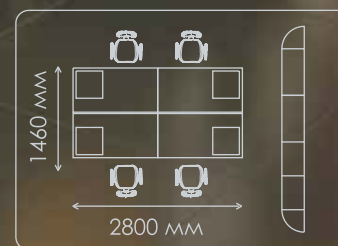

Отдел бухгалтерии. Цвет «Орех». Состав и вид сверху на фото: ▲

Шкаф А-310 – 3 шт., комплект стеклянных дверей А-стл310 – 3 комплекта, шкаф А-321 – 2 шт., дверь ЛДСП А-621 – 2 шт., стеллаж угловой А-326 – 2 шт., стол А-003 – 4 шт., экран А-523 – 2 шт., тумба мобильная АТ-03 – 4 шт.