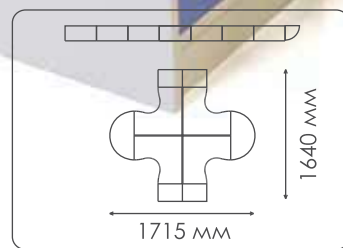

Четыре рабочих места. Цвет «Серый» + дополнительный «Синий». Состав и вид сверху на фото: ▲

Стол компактный А-203.60 лев. -2 шт., стол компактный А-203.60 прав. -2 шт., экран А-522 - 4 шт., подставка под монитор А-505 - 4 шт., приставка А-035 - 2 шт., опора металлическая АО-404 - 4 шт., полка для клавиатуры А-403 - 4 шт., тумба АТ-07 - 4 шт. + топ А-707.60 - 4 шт., подставка под системный блок А-401 - 4 шт., стеллаж А-302 - 7 шт., комплект дверей ЛДСП А-602 - 7 комплектов, стеллаж угловой А-322 - 1 шт.