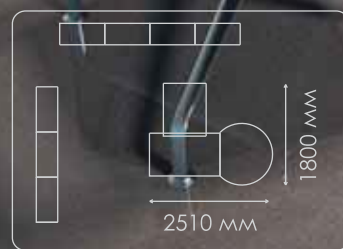

Кабинет руководителя. Цвет «Груша Ароз». Состав и вид сверху на фото: ▲

Стол А-004, приставка А-025, опора металлическая АО-404, стол приставной А-016, стеллаж А-302 – 4 шт., комплект дверей стеклянных А-стл302тон – 4 комплекта, стеллаж А-304 – 3 шт., комплект дверей стеклянных А-стл304тон – 3 комплекта.