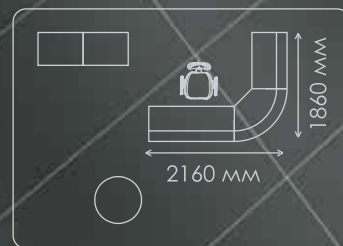

Приёмная. Цвет «Бук». Состав и вид сверху на фото: ▲

Шкаф для одежды А-307 – 2 шт., стол журнальный А-039, ресепшн состав: стол А-001, стол А-003, полка под клавиатуру А-403, стойка А-550, стойка А-551, стойка А-553.