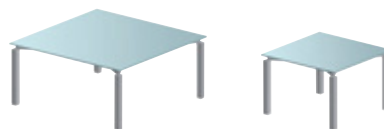

2 варианта отделки корпуса шкафов

4 варианта отделки несущего разворота

Noveum Evolution

Столы для совещаний, опоры квадратного сечения с облицовкой деревом или металлические

Квадратные столы с облицовкой деревом
160 x 160 см
110 x 110 см