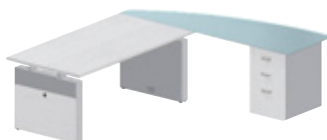

Exclusive Prestige

Облицовка лакированным дубом белого цвета

Рабочие столы

Прямоугольный стол
180 x 90 см

Изогнутый стол
197 x 102 см

Прямоугольный стол с
деревянным разворотом на
несущей тумбе
250 x 180 см

Прямоугольный стол со
стеклянным разворотом на
несущей тумбе
250 x 180 см

Изогнутый стол с деревянным
разворотом на несущей тумбе
267 x 180 см

Изогнутый стол со стеклянным
разворотом на несущей тумбе
267 x 180 см