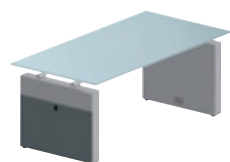

Приставные элементы

Передвижная тумба
127 x 58,2 см

Приставной элемент
110 x 95 см

Тумбы

Выкатная тумба,
2 ящика

Выкатная тумба,
3 ящика

Стол для совещаний

Круглый стол
ø 120 см

Стол для совещаний
«Топпеау»
220 x 120 см

Exclusive Diamant

прозрачное матовое или серое дымчатое стекло

Рабочие столы

Прямоугольный стол
180 x 95 см

Прямоугольный стол
200 x 95 см

Прямоугольный стол с разворотом
на несущей тумбе
250 x 180 см или 270 x 180 см