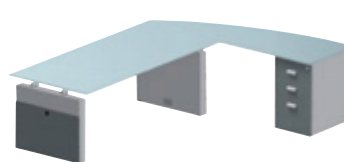

Стол для совещаний
«Топпеау»
220 x 120 см

Exclusive Diamant

прозрачное матовое или серое дымчатое стекло

Рабочие столы

Прямоугольный стол
180 x 95 см

Прямоугольный стол
200 x 95 см

Прямоугольный стол с разворотом
на несущей тумбе
250 x 180 см или 270 x 180 см