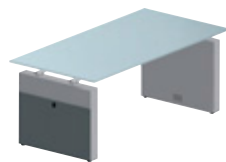

Стол для совещаний
«Топпеау»
220 x 120 см

Exclusive Diamant

прозрачное матовое или серое дымчатое стекло

Рабочие столы

Прямоугольный стол
180 x 95 см

Прямоугольный стол
200 x 95 см

Прямоугольный стол с разворотом
на несущей тумбе
250 x 180 см или 270 x 180 см