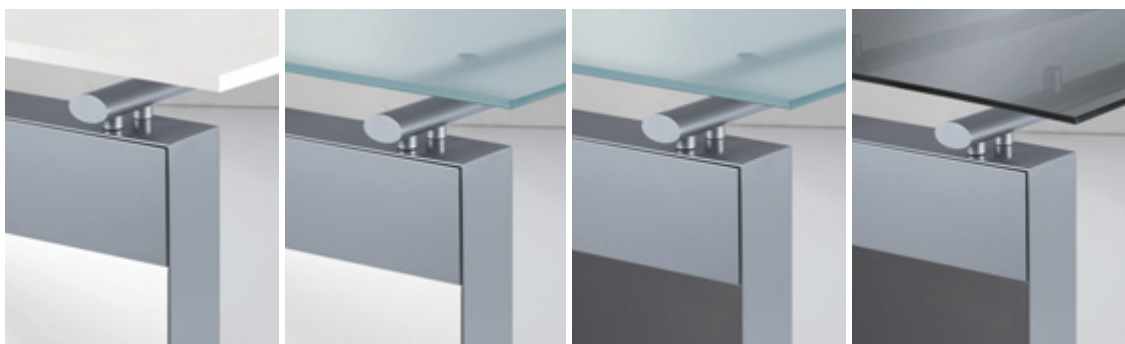

Утверждение стиля

Утончённая облицовка лакированным дубом белого цвета, прозрачность дымчатых серых или матовых стёкол, металлический каркас с совершенной отделкой придают этой гамме эксклюзивный дизайн.