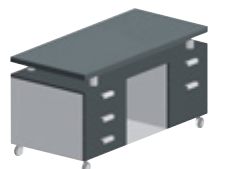

Передвижная тумба
127 x 58,2 см