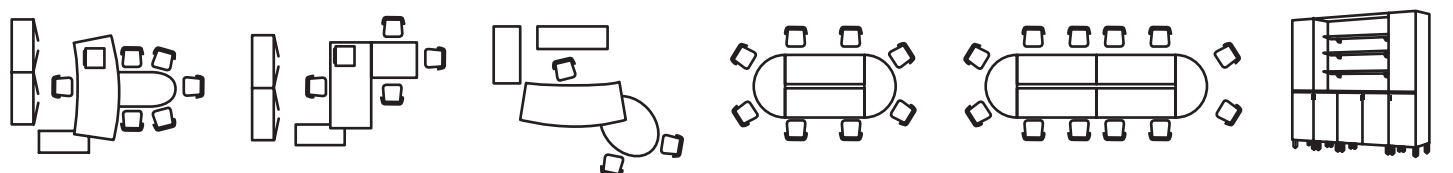

показан правый Для M321 M-372Л/П 1390x1020/770/676x764	показан левый Для M331 M-373Л/П 1390x1020/770/651x764	Стыковочный R 3430 M-381 1416x1020x764	Стыковочный R 3430 M-382 950x1020x764	M-383 950x1020x764	Замок Ц M-56 468x588x716	Замок Ц M-56Д 1380x588x716

Использовать **только** с топами

M-100C 801x450x822	M-101C 402x450x822	M-200C 801x450x1184	M-201C 402x450x1184	M-400C 801x450x1904	M-401C 402x450x1904	M-490C 801x450x1904	M-700C 801x600x1904	M100+M101 Для стеллажей Н=1904 M-171 1203x234x1064

Дверь ЛСП M-207 1496x467x1418	Дверь Z1 M-208 1496x467x1418	MD-11Л/П 397x18x718	MD-12 397*2x18x718	MD-21Л/П 397x18x1080	MD-22 397*2x18x1080	MD-31 397x18x1800	MD-32 397*2x18x1800

MC-11 395x4x714	MC-12 395*2x4x714	MC-21 395x4x1074	MC-22 395*2x4x1074	MCM-11Л/П 397x21x718	MCM-12 397*2x21x718	MCM-21Л/П 397x21x1080	MCM-22 397*2x21x1080

M101 M201 M401 MT-1 402x475x18	M100 M200 M400 MT-2 801x475x18	M100+M101 M200+M201 M400+M401 M490+M401 MT-3 1203x475x18	M100+M100 M200+M200 M400+M400 M490+M400 (M490) MT-4 1602x475x18	M100+M100+M101 M200+M200+M201 M400+M400+M401 M490+M400+M401 MT-5 2004x475x18	M401+M100+M101+M401 MT-6 2007x475x18	M700 MT-7 801x625x18

Офисная мебель № 1 в РБ 7 лет подряд по результатам «Выбор года» 2004-2010 года