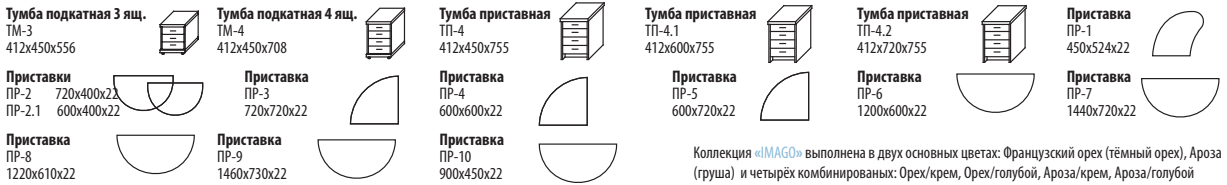

**Аксессуары**

**Шкафы**

**Ресепшн**

**Составные элементы шкафов и тумб**

СПб, ул. Двинская 3, оф. 6  
+7 (812) 572-29-82  
+7 (812) 973-24-00  
<http://www.spb-meb.ru/>  
[as@spb-meb.ru](mailto:as@spb-meb.ru)