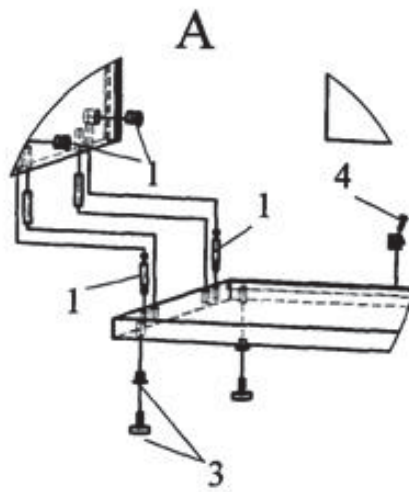

Б

5		4шт
4		4шт
3		4шт
2		8шт
1		8шт

СУ-3.1

7		2шт
6		1шт
5		4шт
4		4шт
3		4шт
2		8шт
1		8шт

СУ-3

СУ-3.1

СУ-3.2

Регулировка по высоте

Регулировка по ширине

Регулировка по глубине

СУ-2

Diagram illustrating the assembly of cabinet SU-2. The main view shows the cabinet with shelves and doors. Detail views A and B show the attachment of shelves and doors. A separate detail shows the shelf attachment to the back panel.