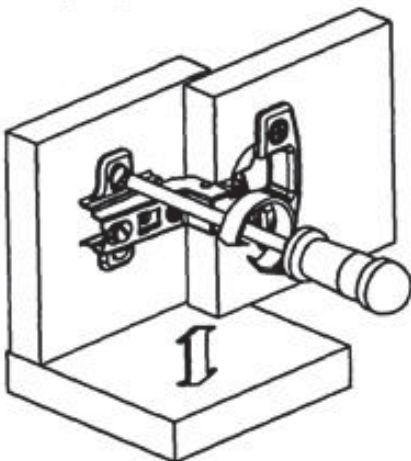

Б

5		4шт
4		4шт
3		4шт
2		8шт
1		8шт

СУ-3.1

7		2шт
6		1шт
5		4шт
4		4шт
3		4шт
2		8шт
1		8шт

СУ-3

СУ-3.1

СУ-3.2

Регулировка по высоте

Регулировка по ширине

Регулировка по глубине

СУ-2

Diagram illustrating the assembly of cabinet SU-2. The main view shows the cabinet with shelves and doors. Detail views A and B show the attachment of shelves and doors. A separate detail shows the shelf attachment to the back panel.