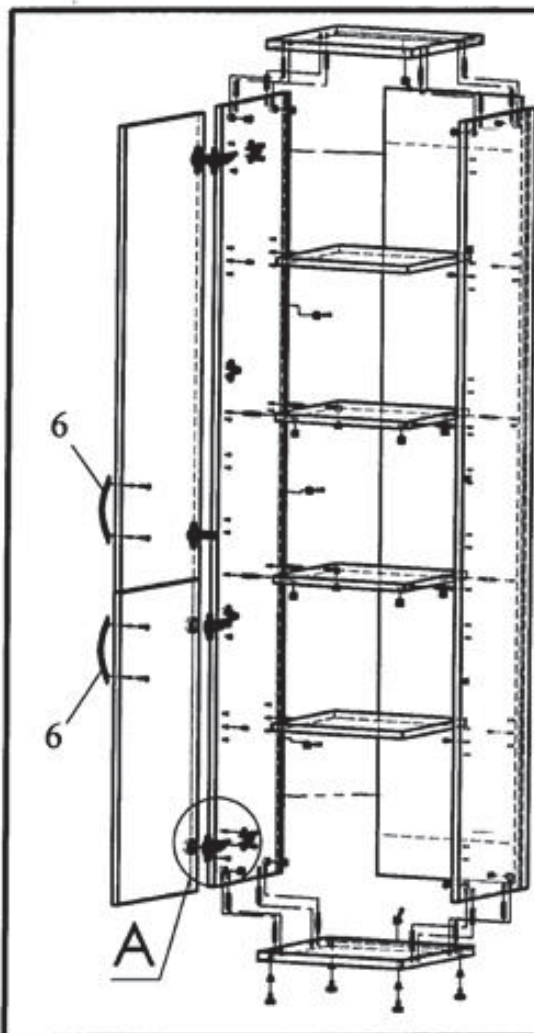

Регулировка по ширине

Регулировка по глубине

СУ-2

Diagram illustrating the assembly of cabinet SU-2. The main view shows the cabinet with shelves and doors. Detail views A and B show the attachment of shelves and doors. A separate detail shows the shelf attachment to the back panel.

5		4ШТ
4		6ШТ
3		4ШТ
2		8ШТ
1		12ШТ

СУ-2.1

Diagram illustrating the assembly of cabinet SU-2.1. The main view shows the cabinet with doors. Detail view A shows the hinge mechanism for the doors.

7		2ШТ
6		1ШТ
5		4ШТ
4		6ШТ
3		4ШТ
2		8ШТ
1		12ШТ

СУ-2.2

СУ-2.3

СУ-2.4

Регулировка по высоте

Регулировка по ширине

Регулировка по глубине

СУ-1

5		8шт
4		8шт
3		4шт
2		8шт
1		16шт