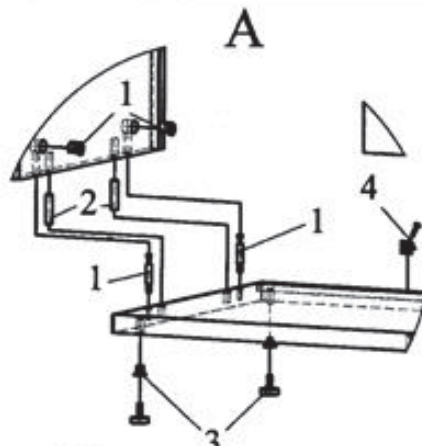

Регулировка по ширине

Регулировка по глубине

СУ-2

Diagram illustrating the assembly of cabinet SU-2. The main view shows the cabinet with shelves and doors. Detail views A and B show the attachment of shelves and doors. A separate detail shows the shelf attachment to the back panel.

5		4ШТ
4		6ШТ
3		4ШТ
2		8ШТ
1		12ШТ

СУ-2.1

Diagram illustrating the assembly of cabinet SU-2.1. The main view shows the cabinet with doors. Detail view A shows the hinge mechanism for the doors.

7		2ШТ
6		1ШТ
5		4ШТ
4		6ШТ
3		4ШТ
2		8ШТ
1		12ШТ

СУ-2.2

СУ-2.3

СУ-2.4

Регулировка по высоте

Регулировка по ширине

Регулировка по глубине

СУ-1

5		8шт
4		8шт
3		4шт
2		8шт
1		16шт