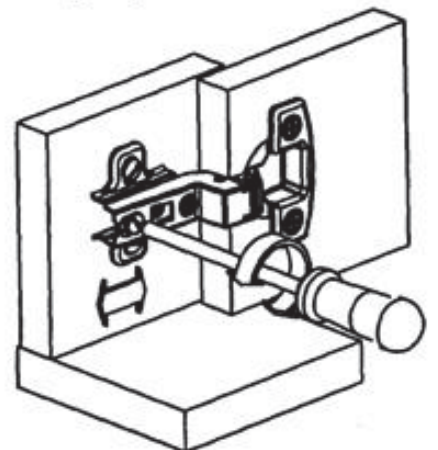

Б

5		4шт
4		4шт
3		4шт
2		8шт
1		8шт

СУ-3.1

7		2шт
6		1шт
5		4шт
4		4шт
3		4шт
2		8шт
1		8шт

СУ-3

СУ-3.1

СУ-3.2

Регулировка по высоте

Регулировка по ширине

Регулировка по глубине

СУ-2

Diagram illustrating the assembly of cabinet SU-2. The main view shows the cabinet with shelves and doors. Detail views A and B show the attachment of shelves and doors. A separate detail shows the shelf attachment to the back panel.