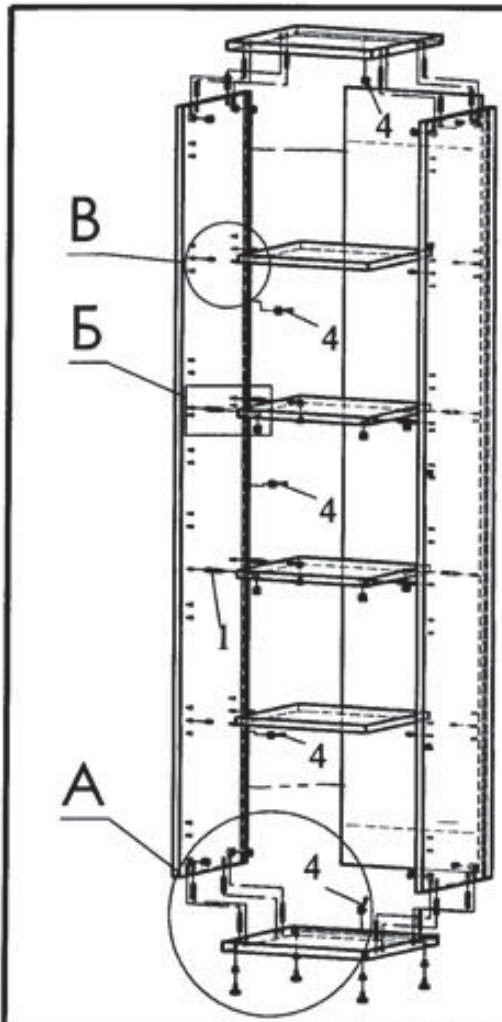

Регулировка по ширине

Регулировка по глубине

СУ-2

Diagram illustrating the assembly of cabinet SU-2. The main view shows the cabinet with shelves and doors. Detail views A and B show the attachment of shelves and doors. A separate detail shows the shelf attachment to the back panel.

5		4ШТ
4		6ШТ
3		4ШТ
2		8ШТ
1		12ШТ

СУ-2.1

Diagram illustrating the assembly of cabinet SU-2.1. The main view shows the cabinet with doors. Detail view A shows the hinge mechanism for the doors.

7		2ШТ
6		1ШТ
5		4ШТ
4		6ШТ
3		4ШТ
2		8ШТ
1		12ШТ

СУ-2.2

СУ-2.3

СУ-2.4

Регулировка по высоте

Регулировка по ширине

Регулировка по глубине

СУ-1

5		8шт
4		8шт
3		4шт
2		8шт
1		16шт