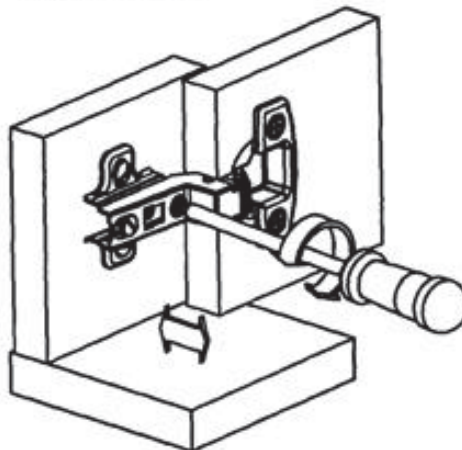

Б

5		4шт
4		4шт
3		4шт
2		8шт
1		8шт

СУ-3.1

7		2шт
6		1шт
5		4шт
4		4шт
3		4шт
2		8шт
1		8шт

СУ-3

СУ-3.1

СУ-3.2

Регулировка по высоте

Регулировка по ширине

Регулировка по глубине

СУ-2

Diagram illustrating the assembly of cabinet SU-2. The main view shows the cabinet with shelves and doors. Detail views A and B show the attachment of shelves and doors. A separate detail shows the shelf attachment to the back panel.