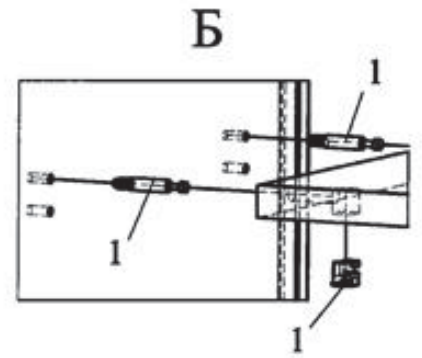

5		4ШТ
4		6ШТ
3		4ШТ
2		8ШТ
1		12ШТ

СУ-2.1

Diagram illustrating the assembly of cabinet SU-2.1. The main view shows the cabinet with doors. Detail view A shows the hinge mechanism for the doors.

7		2ШТ
6		1ШТ
5		4ШТ
4		6ШТ
3		4ШТ
2		8ШТ
1		12ШТ

СУ-2.2

СУ-2.3

СУ-2.4

Регулировка по высоте

Регулировка по ширине

Регулировка по глубине

СУ-1

5		8шт
4		8шт
3		4шт
2		8шт
1		16шт