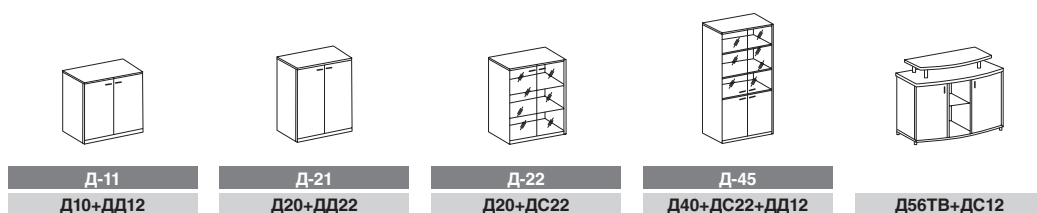

Варианты комплектации мебели:

Офисная мебель № 1 в РБ 7 лет подряд по результатам «Выбор года» 2004-2010 года