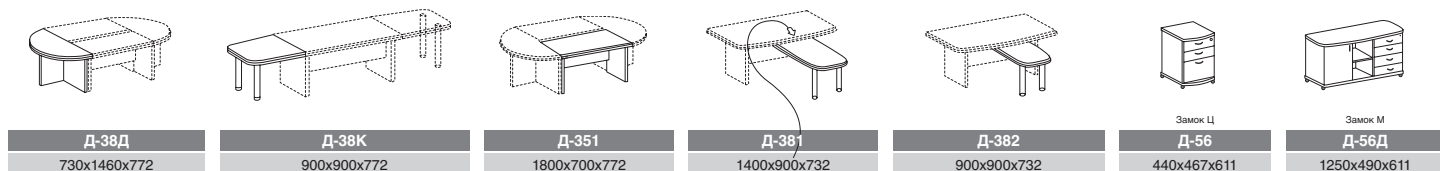

Варианты комплектации мебели:

Офисная мебель № 1 в РБ 7 лет подряд по результатам «Выбор года» 2004-2010 года