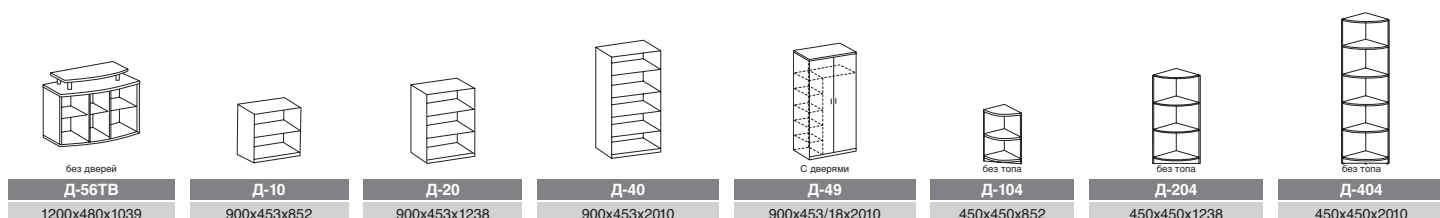

Варианты комплектации мебели:

Офисная мебель № 1 в РБ 7 лет подряд по результатам «Выбор года» 2004-2010 года