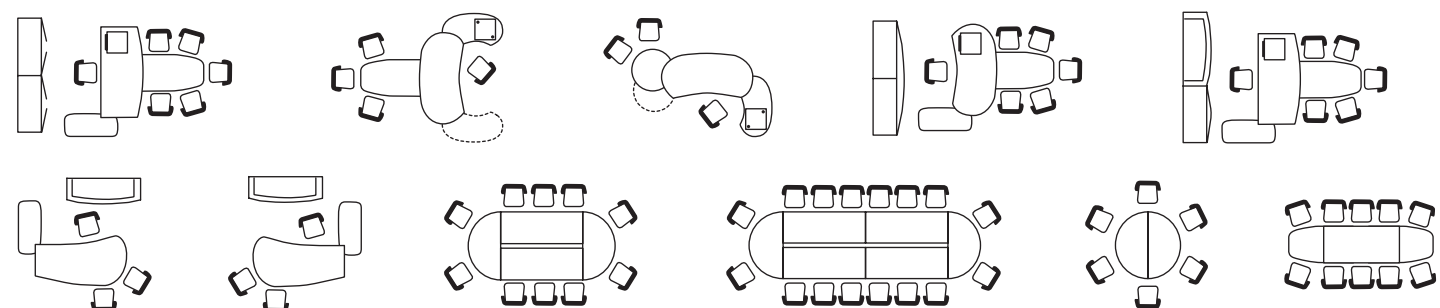

Варианты комплектации мебели:

Офисная мебель № 1 в РБ 7 лет подряд по результатам «Выбор года» 2004-2010 года