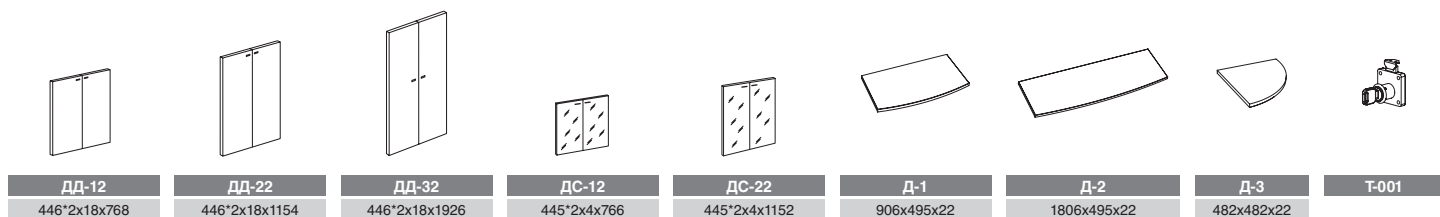

Варианты комплектации мебели:

Офисная мебель № 1 в РБ 7 лет подряд по результатам «Выбор года» 2004-2010 года