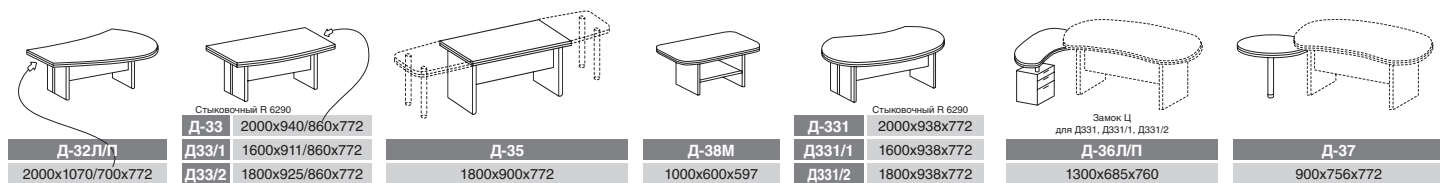

Варианты комплектации мебели:

Офисная мебель № 1 в РБ 7 лет подряд по результатам «Выбор года» 2004-2010 года